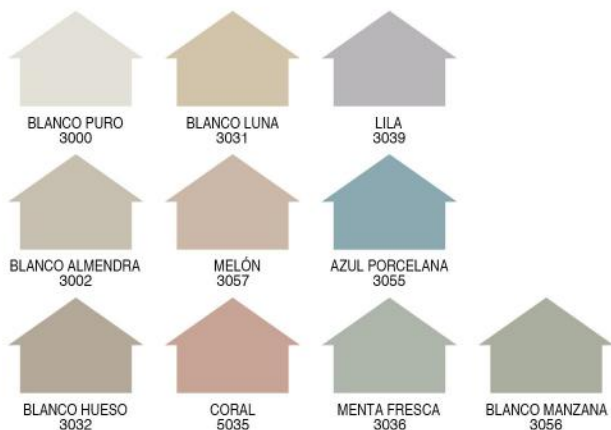

VINILO SINTEPLUS®

USO INTERIOR Y BAJO SALPIQUE

TIPO 3

Variedad de colores

Bajo Salpique

**SENSACIÓN DE AMPLITUD
EN TUS TECHOS
Y MUROS INTERIORES**

Pintura Vinil-acrílica a base de agua, acabado mate.

Estas muestras son una guía aproximada a la muestra original y puede variar de acuerdo al dispositivo en que se observe.