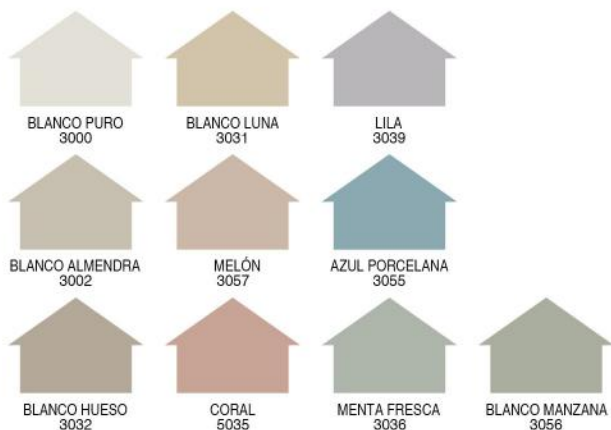

VINILO SINTECOLOR®

USO INTERIOR Y EXTERIOR Y BAJO SALPIQUE

TIPO 2

Interior

Alto rendimiento

Alto cubrimiento

Fácil de limpiar

BLANCO PURO 2000	BLANCO LUNA 2013	MELÓN 2009	TRIGO 2003	CORAL 2012
BLANCO ARENA 2025	CAMELIA 2001	PALO DE ROSA 2035	BRUMA 2042	MORA 2029
BLANCO ALMENDRA 2002	CREMA 2004	CURUBA 2022	CHAMPAÑA 2032	LILA 2011
BLANCO HUESO 2017	AVELLANA BOREAL 2024	NARANJA CHIC 2014	BLANCO DURAZNO 2041	POMARROSA 5010
AGUAMARINA 2026	AZUL PORCELANA 2006	MENTA FRESCA 2005	VERDE MANZANA 2007	VERDE CHARTREUSE 2040
LIRIO 2027	VERDE SEDA 2019	VERDE MANZANA 2018	VERDE AGUA 2031	GRIS NUBE 2038

Matiza tus interiores
**GENERANDO LUMINOSIDAD
Y TRANQUILIDAD**

Pintura Vinil-acrónica a base de agua, acabado mate.

Estas muestras son una guía aproximada a la muestra original y puede variar de acuerdo al dispositivo en que se observe.

VINILO SINTEPLUS®

USO INTERIOR Y BAJO SALPIQUE

TIPO 3

Variedad de colores

Bajo Salpique

**SENSACIÓN DE AMPLITUD
EN TUS TECHOS
Y MUROS INTERIORES**

Pintura Vinil-acrílica a base de agua, acabado mate.

Estas muestras son una guía aproximada a la muestra original y puede variar de acuerdo al dispositivo en que se observe.

BLANCO PURO
6000

MELÓN
6015

AZUL FRANCÉS
6019

VERDE ESMERALDA
6010

ROJO VIVO
6012

BLANCO HUESO
6014

OCRE
6047

AZUL VERANO
6020